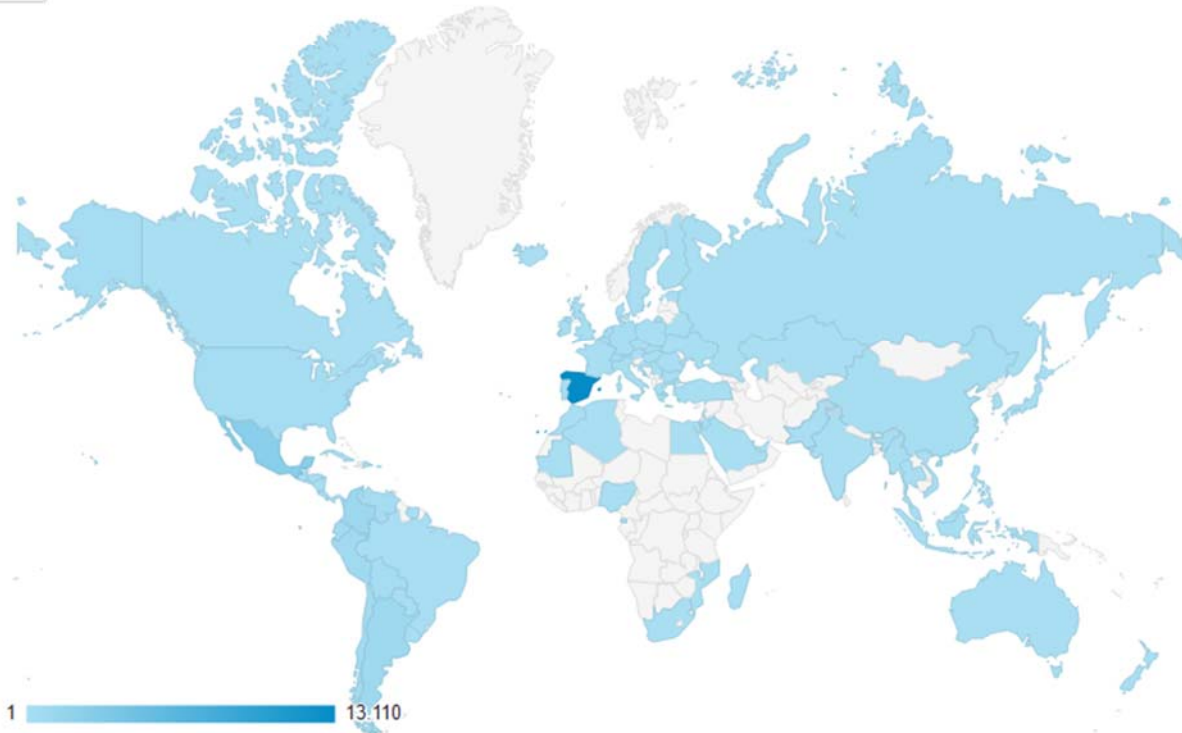

VISITAS A LA WEB HISTORICA OEPM-UAM 2023 (1 de enero hasta 4 de julio)

Todos los usuarios
100,00 % Sesiones

+ Añadir segmento

1 ene 2023 - 4 jul 2023

Gráfico de visitas por ubicación

Resumen Uso del sitio Comercio electrónico

Sesiones

Dimensión principal: País Ciudad Continente Subcontinente

Dimensión secundaria

avanzado

Pais	Sesiones	% de nuevas sesiones	Usuarios	Usuarios nuevos	Vistas de una página	Páginas/sesión	Duración media de la sesión
	22.055 % del total: 100,00 % (22.055)	77,09 % Media de la vista: 77,04 % (0,06 %)	17.230 % del total: 100,00 % (17.230)	17.002 % del total: 100,06 % (16.991)	38.626 % del total: 100,00 % (38.626)	1,75 Media de la vista: 1,75 (0,00 %)	00:01:37 Media de la vista: 00:01:37 (0,00 %)
1. Spain	13.110 (59,44 %)	70,47 %	9.432 (54,80 %)	9.238 (54,33 %)	27.482 (71,15 %)	2,10	00:02:01
2. Mexico	2.525 (11,45 %)	88,99 %	2.246 (13,05 %)	2.247 (13,22 %)	3.135 (8,12 %)	1,24	00:01:10
3. Colombia	1.050 (4,76 %)	86,19 %	905 (5,26 %)	905 (5,32 %)	1.308 (3,39 %)	1,25	00:01:24
4. Argentina	957 (4,34 %)	84,74 %	812 (4,72 %)	811 (4,77 %)	1.193 (3,09 %)	1,25	00:00:59
5. Peru	610 (2,77 %)	78,36 %	477 (2,77 %)	478 (2,81 %)	718 (1,86 %)	1,18	00:00:44
6. Chile	508 (2,30 %)	86,81 %	440 (2,56 %)	441 (2,59 %)	588 (1,52 %)	1,16	00:00:50
7. Ecuador	501 (2,27 %)	83,83 %	419 (2,43 %)	420 (2,47 %)	588 (1,52 %)	1,17	00:01:17
8. United States	301 (1,36 %)	90,03 %	273 (1,59 %)	271 (1,59 %)	424 (1,10 %)	1,41	00:00:43
9. Venezuela	284 (1,29 %)	85,21 %	242 (1,41 %)	242 (1,42 %)	371 (0,96 %)	1,31	00:01:09
10. Bolivia	261 (1,18 %)	88,12 %	230 (1,34 %)	230 (1,35 %)	308 (0,80 %)	1,18	00:01:08