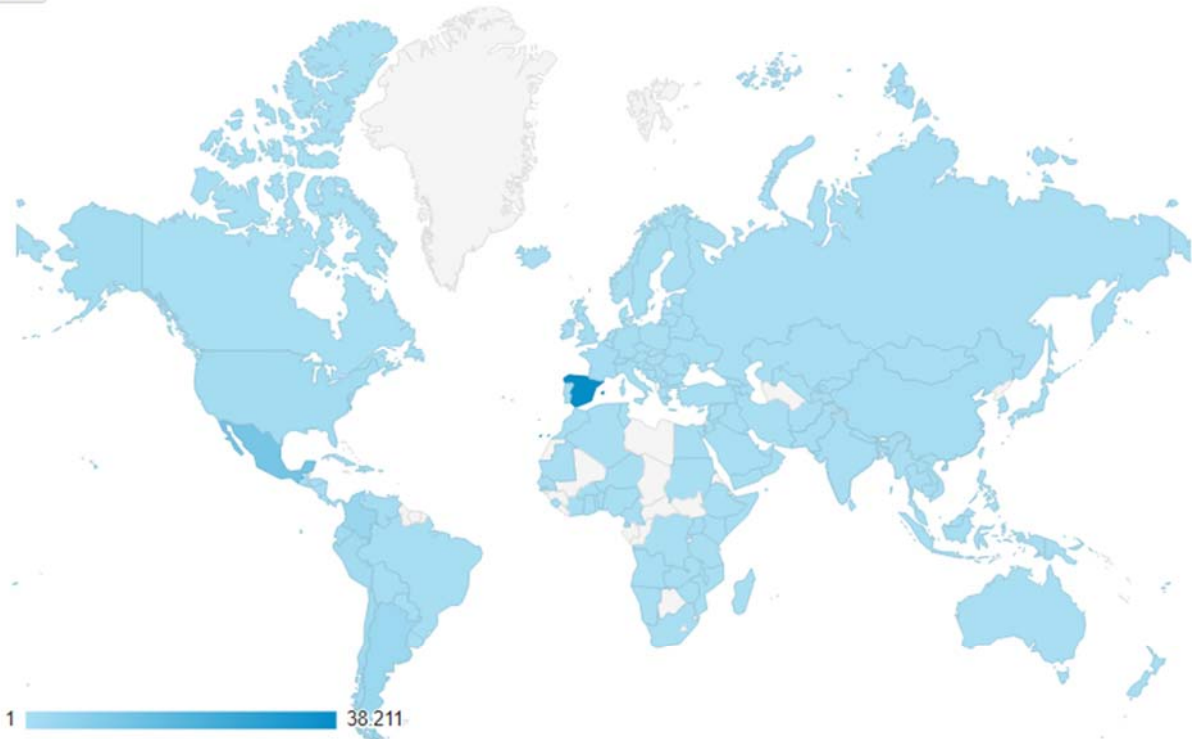

VISITAS A LA WEB HISTORICA OEPM-UAM 2021

Todos los usuarios
100,00 % Sesiones

+ Añadir segmento

1 ene 2021 - 31 dic 2021

Gráfico de visitas por ubicación

Resumen [Uso del sitio](#) [Comercio electrónico](#)

Sesiones

Dimensión principal: País Ciudad Continente Subcontinente

Dimensión secundaria

avanzado

País	Sesiones	% de nuevas sesiones	Usuarios	Usuarios nuevos	Vistas de una página	Páginas/sesión	Duración media de la sesión
	75.409 % del total: 100,00 % (75.409)	76,65 % Media de la vista: 76,59 % (0,08 %)	57.603 % del total: 100,00 % (57.603)	57.799 % del total: 100,08 % (57.755)	118.233 % del total: 100,00 % (118.233)	1,57 Media de la vista: 1,57 (0,00 %)	00:01:20 Media de la vista: 00:01:20 (0,00 %)
1. Spain	38.211 (50,67 %)	74,33 %	28.476 (49,10 %)	28.402 (49,14 %)	72.639 (61,44 %)	1,90	00:01:49
2. Mexico	11.627 (15,42 %)	85,40 %	10.011 (17,26 %)	9.929 (17,18 %)	14.015 (11,85 %)	1,21	00:01:01
3. Colombia	3.621 (4,80 %)	86,00 %	3.112 (5,37 %)	3.114 (5,39 %)	4.310 (3,65 %)	1,19	00:01:02
4. Argentina	3.263 (4,33 %)	85,93 %	2.812 (4,85 %)	2.804 (4,85 %)	4.055 (3,43 %)	1,24	00:00:54
5. Chile	1.778 (2,36 %)	85,88 %	1.527 (2,63 %)	1.527 (2,64 %)	2.200 (1,86 %)	1,24	00:00:55
6. Peru	1.655 (2,19 %)	83,81 %	1.391 (2,40 %)	1.387 (2,40 %)	1.977 (1,67 %)	1,19	00:00:42
7. United States	1.399 (1,86 %)	73,12 %	1.030 (1,78 %)	1.023 (1,77 %)	1.712 (1,45 %)	1,22	00:00:32
8. Ecuador	1.367 (1,81 %)	86,76 %	1.187 (2,05 %)	1.186 (2,05 %)	1.578 (1,33 %)	1,15	00:01:02
9. China	746 (0,99 %)	37,13 %	277 (0,48 %)	277 (0,48 %)	791 (0,67 %)	1,06	<00:00:01
10. Venezuela	707 (0,94 %)	82,32 %	583 (1,01 %)	582 (1,01 %)	824 (0,70 %)	1,17	00:00:54