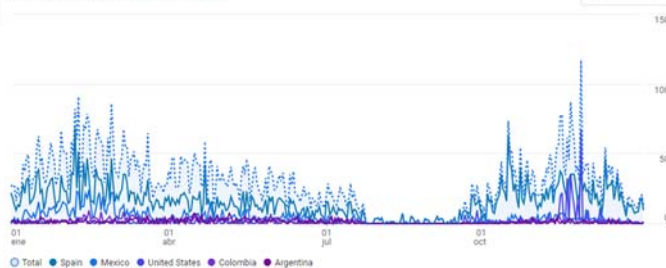

Informe por ubicación

Personalizado 1 ene-31 dic 2024

Guardar...

Usuarios activos por País

PAÍS	USUARIOS ACTI...
Spain	5 mil
Mexico	1,4 mil
United States	525
Colombia	417
Argentina	392
Peru	266
Chile	259

Ver países →

Usuarios activos por Ciudad

CIUDAD	USUARIOS ACTIVOS
Madrid	1,9 mil
Barcelona	436
Mexico City	310
Valencia	200
Bogota	188
Santiago	143
Malaga	128

Ver ciudades →

¿QUÉ PÁGINAS Y PANTALLAS OBTIENEN MÁS VISUALIZACIONES?

Vistas por Título de página y clase de pantalla

TÍTULO DE PÁGINA Y CLASE DE PANTALLA	VISTAS
Grandes Inventores - Museo Virtual - Oficina Espa...	6,1 mil
Web Histórico - OEPM - UAM	5,4 mil
Museo Virtual - Oficina Española de Patentes y Mar...	3 mil
Buscador de propiedad industrial - Web Histórico - ...	2,1 mil
Mujeres Inventoras - Museo Virtual - Oficina Espa...	1,9 mil
Grandes Empresas - Museo Virtual - Oficina Españo...	1,1 mil
Patentes Curiosas - Museo Virtual - Oficina Españo...	635

¿CUÁLES SON SUS EVENTOS PRINCIPALES?

Número de eventos por Nombre del evento

NOMBRE DEL EVENTO	NÚMERO DE EVENTOS
page_view	22 mil
session_start	12 mil
first_visit	9,6 mil
timing_complete	143

Usuarios activos por País a lo largo del tiempo