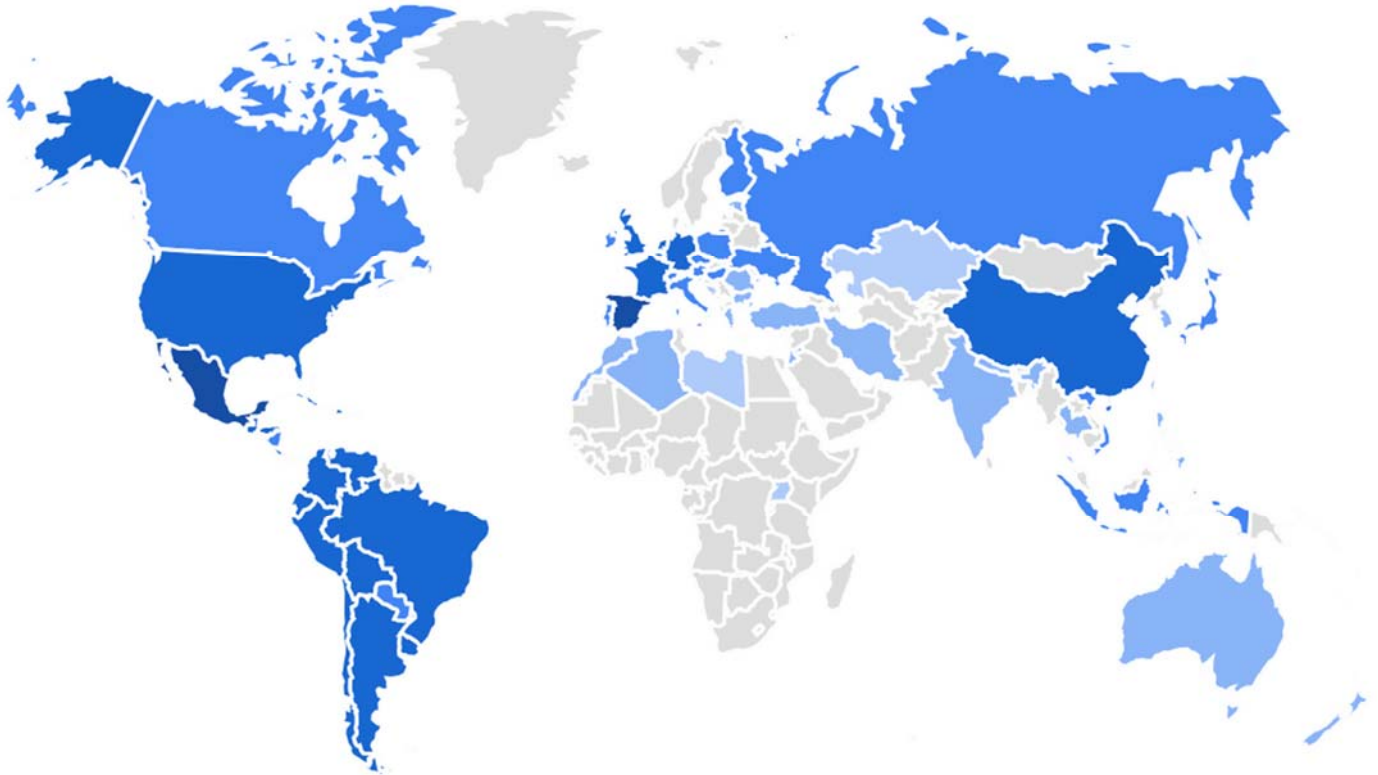

VISITAS A LA WEB HISTORICA OEPM-UAM 2024

Pais	↓ Usuarios activos	Usuarios nuevos	Vistas	Sesiones	Duración media de la sesión	Número de eventos
	100 % respecto al total	100 % respecto al total	100 % respecto al total	100 % respecto al total	Media 0 %	100 % respecto al total
Total	9.678	9.614	21.629	11.857	1 min y 38 s	43.429
1 Spain	5.001	4.967	14.984	6.769	2 min y 04 s	26.852
2 Mexico	1.423	1.422	1.957	1.613	1 min y 02 s	5.007
3 United States	525	499	723	547	24 s	1.743
4 Colombia	417	417	603	476	1 min y 07 s	1.502
5 Argentina	392	393	563	454	1 min y 10 s	1.415
6 Peru	266	266	371	305	1 min y 00 s	944
7 Chile	259	259	351	302	1 min y 01 s	913
8 Ecuador	212	212	281	243	45 s	739
9 Venezuela	170	170	221	189	57 s	584
10 Bolivia	117	117	151	130	1 min y 03 s	403