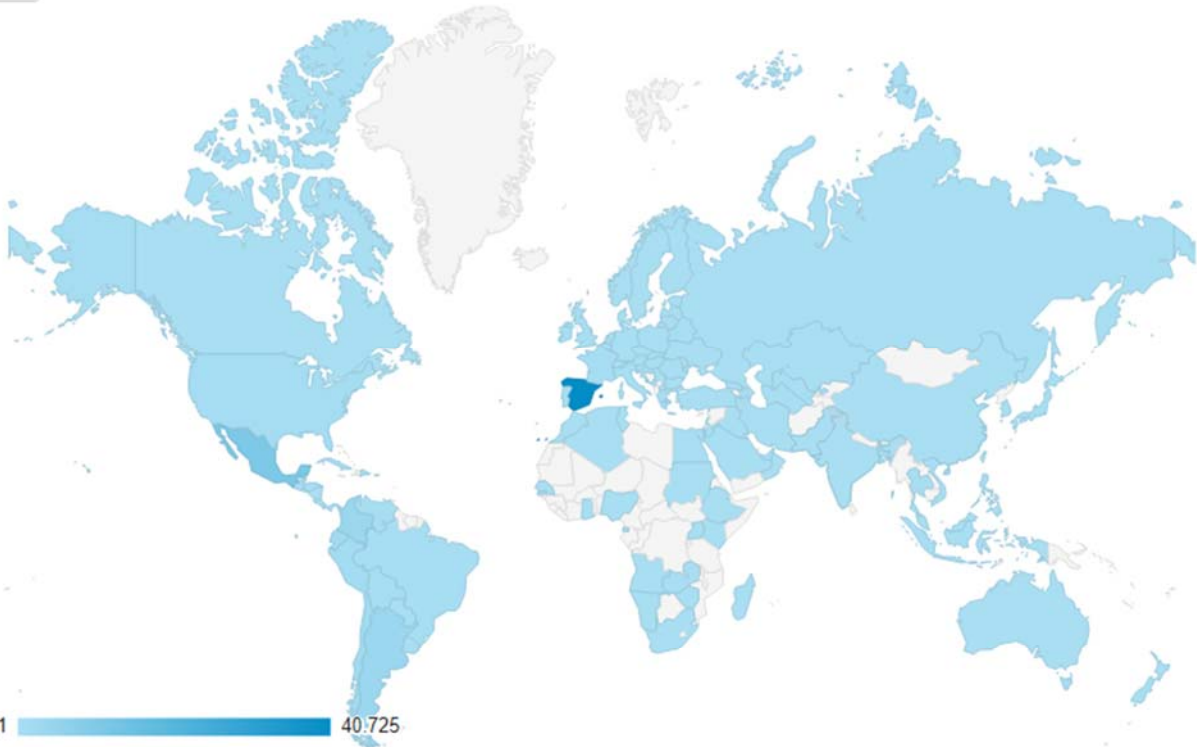

VISITAS A LA WEB HISTORICA OEPM-UAM 2020

Todos los usuarios
100,00 % Sesiones

+ Añadir segmento

1 ene 2020 - 31 dic 2020 ▾

Gráfico de visitas por ubicación

Resumen [Uso del sitio](#) [Comercio electrónico](#)

Sesiones ▾

Dimensión principal: País [Ciudad](#) [Continente](#) [Subcontinente](#)

Dimensión secundaria ▾

Q

avanzado

📊 ⌚ ⌵ ⌶ ⌵

País ?	Sesiones ?	% de nuevas sesiones ?	Usuarios ?	Usuarios nuevos ?	Vistas de una página ?	Páginas/sesión ?	Duración media de la sesión ?
	71.862 % del total: 100,00 % (71.862)	79,78 % Media de la vista: 79,70 % (0,10 %)	57.578 % del total: 100,00 % (57.578)	57.330 % del total: 100,10 % (57.274)	117.976 % del total: 100,00 % (117.976)	1,64 Media de la vista: 1,64 (0,00 %)	00:01:33 Media de la vista: 00:01:33 (0,00 %)
1. 🇪🇸 Spain	40.725 (56,67 %)	74,15 %	30.209 (52,64 %)	30.197 (52,67 %)	79.362 (67,27 %)	1,95	00:01:59
2. 🇲🇽 Mexico	11.114 (15,47 %)	87,38 %	9.748 (16,99 %)	9.711 (16,94 %)	13.203 (11,19 %)	1,19	00:00:58
3. 🇨🇴 Colombia	3.816 (5,31 %)	86,79 %	3.307 (5,76 %)	3.312 (5,78 %)	4.484 (3,80 %)	1,18	00:00:54
4. 🇦🇷 Argentina	3.748 (5,22 %)	86,31 %	3.235 (5,64 %)	3.235 (5,64 %)	4.698 (3,98 %)	1,25	00:01:03
5. 🇪🇨 Ecuador	1.927 (2,68 %)	86,92 %	1.670 (2,91 %)	1.675 (2,92 %)	2.253 (1,91 %)	1,17	00:00:44
6. 🇨🇱 Chile	1.640 (2,28 %)	86,40 %	1.417 (2,47 %)	1.417 (2,47 %)	1.999 (1,69 %)	1,22	00:01:02
7. 🇵🇪 Peru	1.482 (2,06 %)	88,19 %	1.308 (2,28 %)	1.307 (2,28 %)	1.811 (1,54 %)	1,22	00:00:54
8. 🇺🇸 United States	912 (1,27 %)	92,11 %	843 (1,47 %)	840 (1,47 %)	1.152 (0,98 %)	1,26	00:00:49
9. 🇻🇪 Venezuela	522 (0,73 %)	85,82 %	448 (0,78 %)	448 (0,78 %)	615 (0,52 %)	1,18	00:00:53
10. 🇸🇰 Bolivia	479 (0,67 %)	88,52 %	424 (0,74 %)	424 (0,74 %)	565 (0,48 %)	1,18	00:00:51