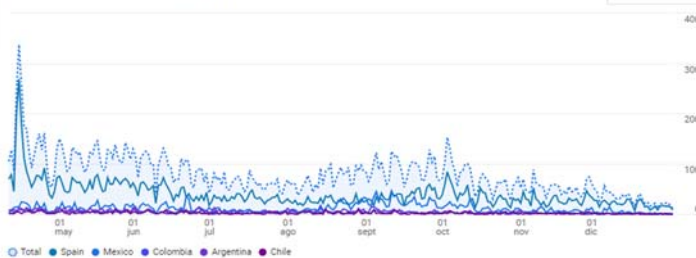

Usuarios activos por País a lo largo del tiempo