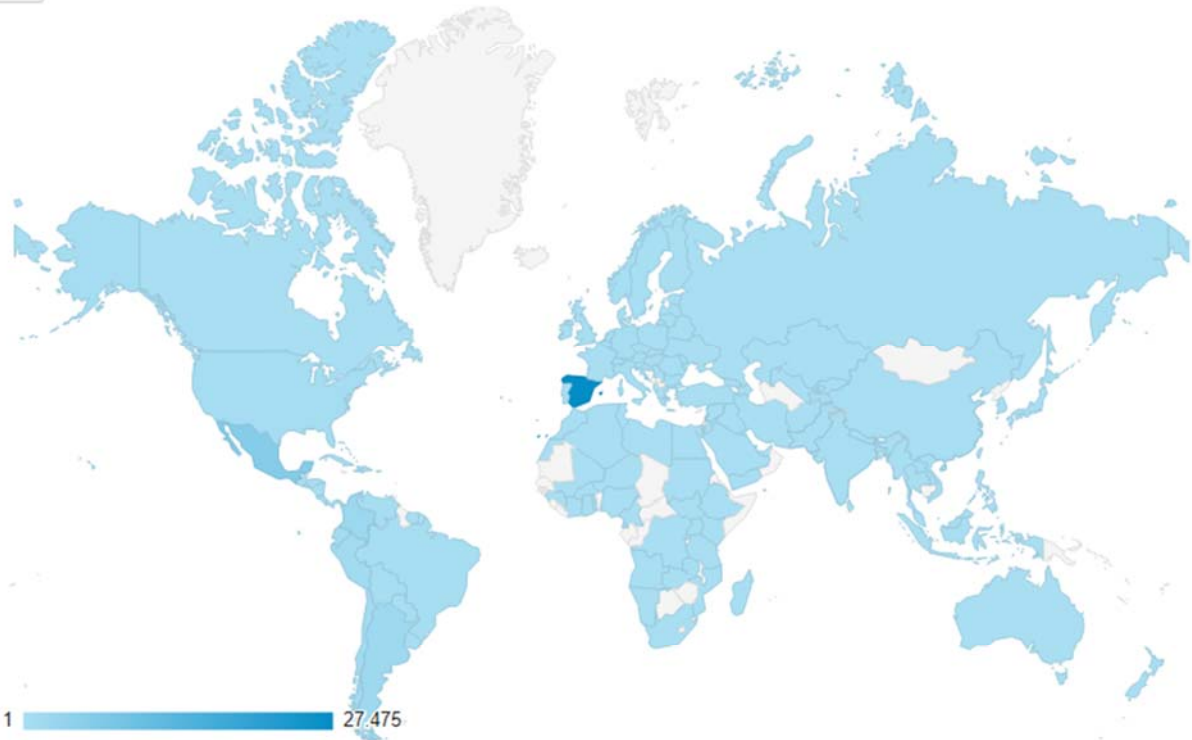

VISITAS A LA WEB HISTORICA OEPM-UAM 2022

Todos los usuarios
100,00 % Sesiones

+ Añadir segmento

1 ene 2022 - 31 dic 2022

Gráfico de visitas por ubicación

Resumen [Uso del sitio](#) [Comercio electrónico](#)

Sesiones

Dimensión principal: País Ciudad Continente Subcontinente

Dimensión secundaria

avanzado

País	Sesiones	% de nuevas sesiones	Usuarios	Usuarios nuevos	Vistas de una página	Páginas/sesión	Duración media de la sesión
	47.417 % del total: 100,00 % (47.417)	79,18 % Media de la vista: 79,13 % (0,06 %)	37.822 % del total: 100,00 % (37.822)	37.545 % del total: 100,06 % (37.523)	75.437 % del total: 100,00 % (75.437)	1,59 Media de la vista: 1,59 (0,00 %)	00:01:25 Media de la vista: 00:01:25 (0,00 %)
1. Spain	27.475 (57,94 %)	73,63 %	20.224 (53,83 %)	20.231 (53,88 %)	50.106 (66,42 %)	1,82	00:01:46
2. Mexico	5.919 (12,48 %)	86,70 %	5.133 (13,66 %)	5.132 (13,67 %)	7.137 (9,46 %)	1,21	00:01:02
3. Colombia	2.252 (4,75 %)	86,06 %	1.940 (5,16 %)	1.938 (5,16 %)	2.698 (3,58 %)	1,20	00:01:03
4. Argentina	2.051 (4,33 %)	85,18 %	1.747 (4,65 %)	1.747 (4,65 %)	2.444 (3,24 %)	1,19	00:00:46
5. Peru	1.199 (2,53 %)	81,23 %	975 (2,60 %)	974 (2,59 %)	1.448 (1,92 %)	1,21	00:00:51
6. Chile	1.061 (2,24 %)	87,84 %	933 (2,48 %)	932 (2,48 %)	1.272 (1,69 %)	1,20	00:00:51
7. Ecuador	928 (1,96 %)	86,96 %	809 (2,15 %)	807 (2,15 %)	1.145 (1,52 %)	1,23	00:01:09
8. United States	749 (1,58 %)	92,79 %	696 (1,85 %)	695 (1,85 %)	950 (1,26 %)	1,27	00:00:31
9. Venezuela	459 (0,97 %)	80,83 %	371 (0,99 %)	371 (0,99 %)	585 (0,78 %)	1,27	00:01:25
10. Brazil	448 (0,94 %)	87,28 %	391 (1,04 %)	391 (1,04 %)	652 (0,86 %)	1,46	00:01:16