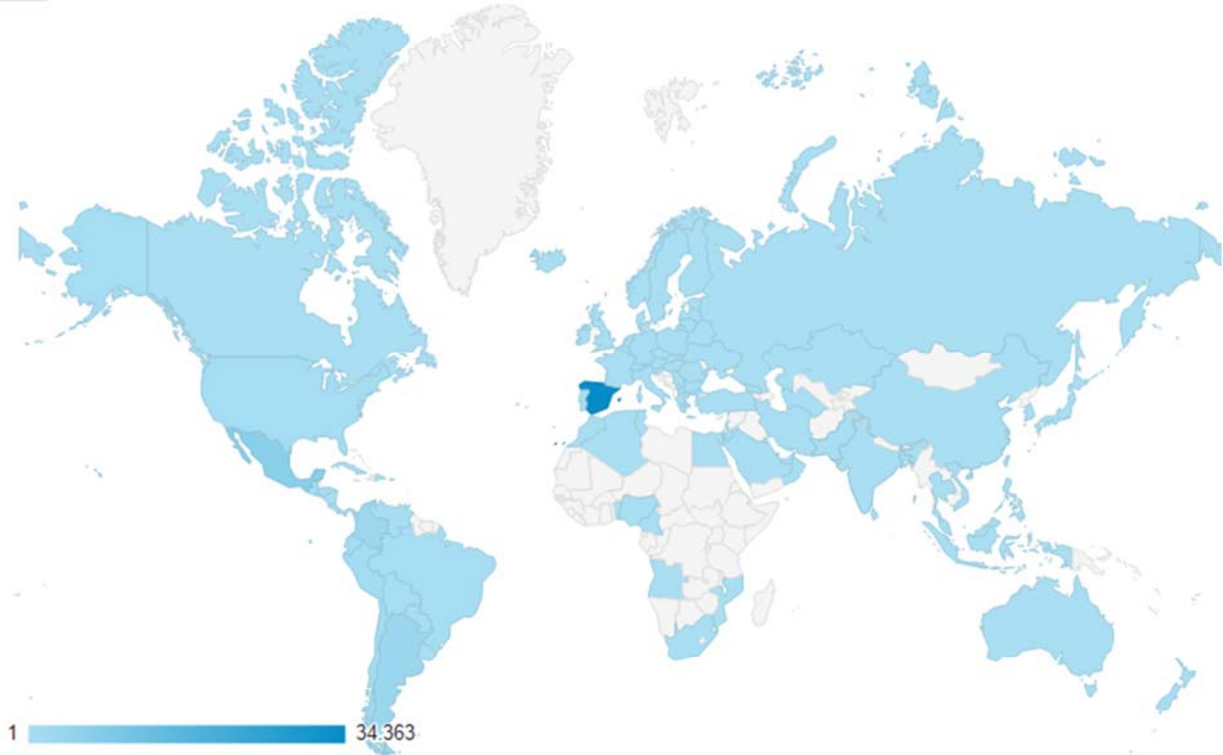

VISITAS A LA WEB HISTORICA OEPM-UAM 2019

Todos los usuarios
100,00 % Sesiones

+ Añadir segmento

1 ene 2019 - 31 dic 2019 ▾

Gráfico de visitas por ubicación

Resumen [Uso del sitio](#) [Comercio electrónico](#)

Sesiones ▾

Dimensión principal: País [Ciudad](#) [Continente](#) [Subcontinente](#)

Dimensión secundaria ▾

avanzado

País ?	Sesiones ?	% de nuevas sesiones ?	Usuarios ?	Usuarios nuevos ?	Vistas de una página ?	Páginas/sesión ?	Duración media de la sesión ?
	56.246 % del total: 100,00 % (56.246)	79,00 % Media de la vista: 78,94 % (0,08 %)	44.491 % del total: 100,00 % (44.491)	44.434 % del total: 100,08 % (44.398)	96.805 % del total: 100,00 % (96.805)	1,72 Media de la vista: 1,72 (0,00 %)	00:01:39 Media de la vista: 00:01:39 (0,00 %)
1. Spain	34.363 (61,09 %)	73,35 %	25.488 (56,96 %)	25.206 (56,73 %)	69.142 (71,42 %)	2,01	00:02:05
2. Mexico	6.435 (11,44 %)	88,17 %	5.676 (12,68 %)	5.674 (12,77 %)	7.704 (7,96 %)	1,20	00:00:55
3. Argentina	3.039 (5,40 %)	85,29 %	2.593 (5,79 %)	2.592 (5,83 %)	4.011 (4,14 %)	1,32	00:01:11
4. Colombia	2.757 (4,90 %)	88,68 %	2.445 (5,46 %)	2.445 (5,50 %)	3.382 (3,49 %)	1,23	00:01:03
5. Chile	1.279 (2,27 %)	89,44 %	1.144 (2,56 %)	1.144 (2,57 %)	1.583 (1,64 %)	1,24	00:00:56
6. Peru	1.220 (2,17 %)	88,52 %	1.080 (2,41 %)	1.080 (2,43 %)	1.528 (1,58 %)	1,25	00:00:57
7. United States	940 (1,67 %)	89,26 %	843 (1,88 %)	839 (1,89 %)	1.229 (1,27 %)	1,31	00:00:55
8. Ecuador	902 (1,60 %)	87,47 %	788 (1,76 %)	789 (1,78 %)	1.071 (1,11 %)	1,19	00:01:02
9. (not set)	616 (1,10 %)	99,51 %	613 (1,37 %)	613 (1,38 %)	628 (0,65 %)	1,02	00:00:02
10. Bolivia	381 (0,68 %)	88,98 %	339 (0,76 %)	339 (0,76 %)	485 (0,50 %)	1,27	00:00:51

Informe por ubicación

Personalizado 1 ene-31 dic 2024

Guardar...

Usuarios activos por País

PAÍS	USUARIOS ACTI...
Spain	5 mil
Mexico	1,4 mil
United States	525
Colombia	417
Argentina	392
Peru	266
Chile	259

Ver países →