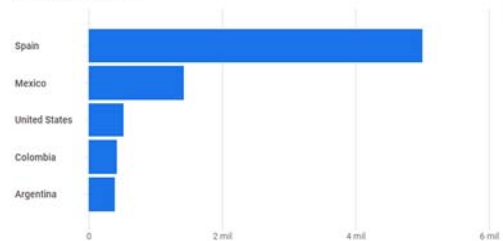

Vistas por Título de página y clase de pantalla

TÍTULO DE PÁGINA Y CLASE DE PANTALLA	VISTAS
Grandes Inventores - Museo Virtual - Oficina Espa...	6,1 mil
Web Histórico - OEPM - UAM	5,4 mil
Museo Virtual - Oficina Española de Patentes y Mar...	3 mil
Buscador de propiedad industrial - Web Histórico - ...	2,1 mil
Mujeres Inventoras - Museo Virtual - Oficina Espa...	1,9 mil
Grandes Empresas - Museo Virtual - Oficina Españo...	1,1 mil
Patentes Curiosas - Museo Virtual - Oficina Españo...	635

¿CUÁLES SON SUS EVENTOS PRINCIPALES?

Número de eventos por Nombre del evento

NOMBRE DEL EVENTO	NÚMERO DE EVENTOS
page_view	22 mil
session_start	12 mil
first_visit	9,6 mil
timing_complete	143

Usuarios activos por País a lo largo del tiempo

Usuarios activos por País

Buscar...

Filas por página: 10 | Ir a: 1 | 1-10 de 74

País	Usuarios activos	Usuarios nuevos	Vistas	Sesiones	Sesiones con interacción	Porcentaje de interacciones	Sesiones con interacción por usuario activo	Duración media de la sesión	Número de eventos
Total	9.678	9.614	21.629	11.857	3.201	27 %	0.33	1 min y 38 s	43.429
1 Spain	5.001	4.967	14.984	6.769	2.422	35,76 %	0,48	2 min y 04 s	26.852
2 Mexico	1.423	1.422	1.957	1.613	224	13,89 %	0,16	1 min y 02 s	5.007
3 United States	525	499	723	547	100	18,28 %	0,19	24 s	1.743
4 Colombia	417	417	603	476	67	14,08 %	0,16	1 min y 07 s	1.502
5 Argentina	392	393	563	454	65	14,32 %	0,17	1 min y 10 s	1.415
6 Peru	266	266	371	305	42	13,77 %	0,16	1 min y 00 s	944
7 Chile	259	259	351	302	35	11,59 %	0,14	1 min y 01 s	913
8 Ecuador	212	212	281	243	28	11,52 %	0,13	45 s	739
9 Venezuela	170	170	221	189	29	15,34 %	0,17	57 s	584
10 Bolivia	117	117	151	130	18	13,85 %	0,15	1 min y 03 s	403