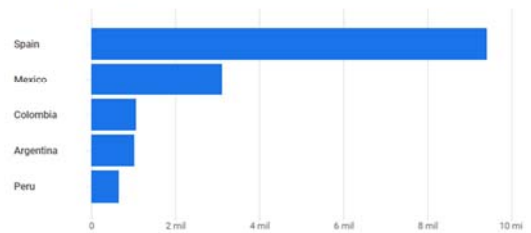

¿CUÁLES SON SUS EVENTOS PRINCIPALES?

Número de eventos por Nombre del evento

NOMBRE DEL EVENTO	NÚMERO DE EVENTOS
page_view	39 mil
session_start	24 mil
first_visit	19 mil
user_engagement	10 mil
timing_complete	255

Usuarios activos por País a lo largo del tiempo

Usuarios activos por País

Buscar...

Filas por página: 10

Ir a: 1

< 1-10 de 93 >

País	Usuarios activos	Usuarios nuevos	Vistas	Sesiones	Sesiones con Interacción	Porcentaje de interacciones	Sesiones con interacción por usuario activo	Duración media de la sesión	Número de eventos Todos los eventos
Total	19.295 100 % respecto al total	19.277 100 % respecto al total	38.905 100 % respecto al total	23.741 100 % respecto al total	7.860 100 % respecto al total	33,11 % Media 0 %	0,41 Media 0 %	2 min y 11 s Media 0 %	92.545 100 % respecto al total
1 Spain	9.407	9.330	24.695	12.417	4.945	39,82 %	0,53	2 min y 36 s	53.676
2 Mexico	3.112	3.115	4.401	3.589	873	24,32 %	0,28	1 min y 38 s	11.912
3 Colombia	1.071	1.072	1.491	1.271	333	26,2 %	0,31	1 min y 38 s	4.156
4 Argentina	1.016	1.017	1.496	1.234	376	30,47 %	0,37	1 min y 54 s	4.137
5 Peru	648	646	908	813	212	26,08 %	0,33	1 min y 42 s	2.578
6 Chile	643	643	880	764	196	25,65 %	0,30	1 min y 47 s	2.491
7 Ecuador	589	589	824	725	184	25,38 %	0,31	1 min y 42 s	2.322
8 United States	342	337	506	375	82	21,87 %	0,24	59 s	1.283
9 Venezuela	316	316	441	355	94	26,48 %	0,30	1 min y 41 s	1.215
10 Bolivia	292	291	385	332	93	28,01 %	0,32	1 min y 25 s	1.089