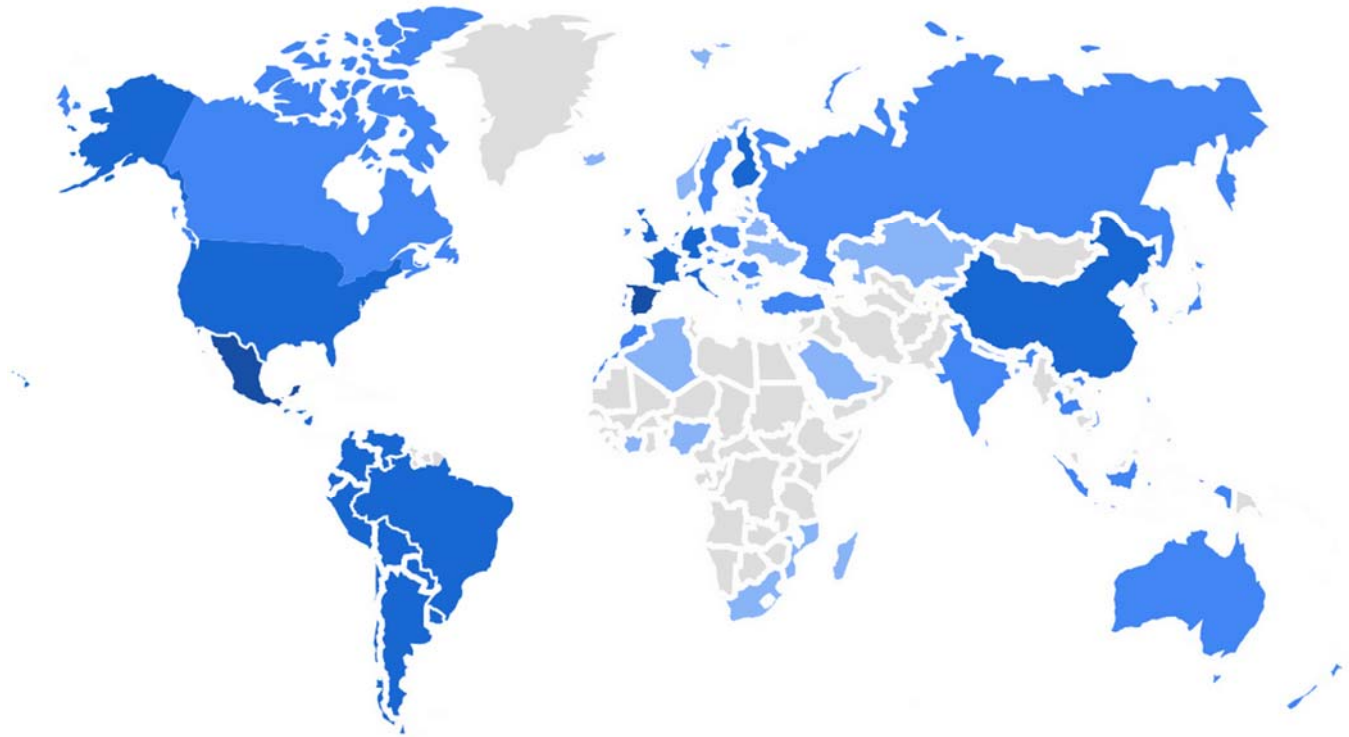

VISITAS A LA WEB HISTORICA OEPM-UAM 2023 (13 de abril a 31 de diciembre)

País	+	↓ Usuarios activos	Usuarios nuevos	Vistas	Sesiones	Duración media de la sesión	Número de eventos
		100 % respecto al total	100 % respecto al total	100 % respecto al total	100 % respecto al total	Media 0 %	100 % respecto al total
Total		19.285	19.277	38.905	23.741	2 min y 11 s	92.565
1	Spain	9.407	9.330	24.695	12.417	2 min y 36 s	53.676
2	Mexico	3.112	3.115	4.401	3.589	1 min y 38 s	11.912
3	Colombia	1.071	1.072	1.491	1.271	1 min y 38 s	4.156
4	Argentina	1.016	1.017	1.496	1.234	1 min y 54 s	4.137
5	Peru	648	646	908	813	1 min y 42 s	2.578
6	Chile	643	643	880	764	1 min y 47 s	2.491
7	Ecuador	589	589	824	725	1 min y 42 s	2.322
8	United States	342	337	506	375	59 s	1.283
9	Venezuela	316	316	441	355	1 min y 41 s	1.215
10	Bolivia	292	291	385	332	1 min y 25 s	1.089